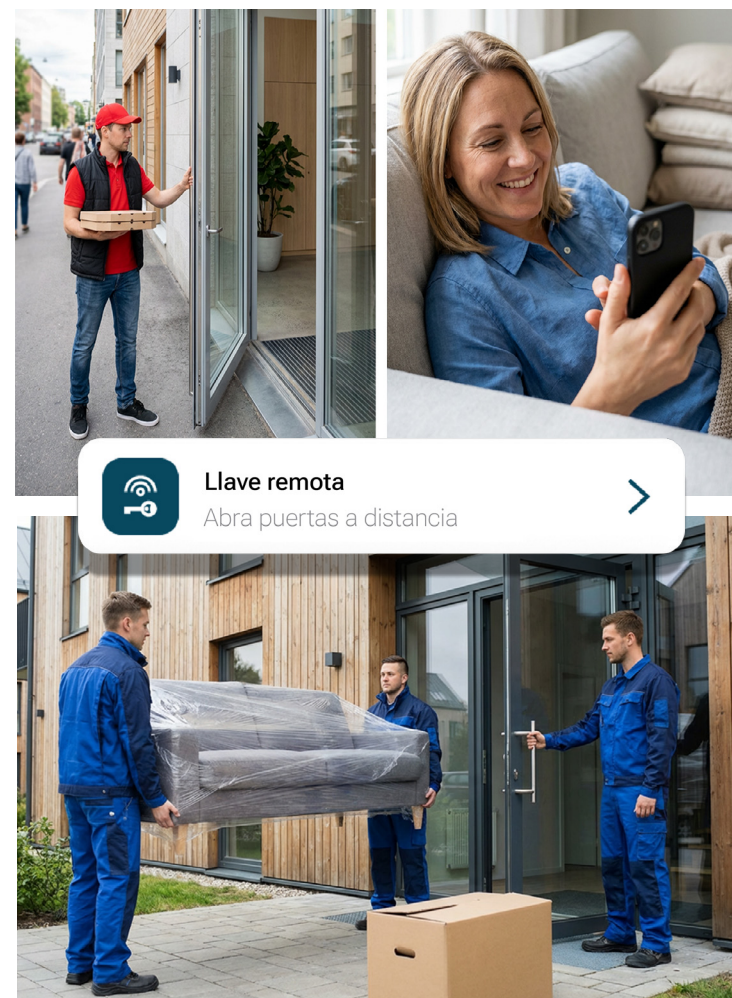

Acceso rápido y eficiente sin comprometer la seguridad

Vivimos en una sociedad centrada en el móvil. Usamos el smartphone no solo para comunicarnos, sino también para el ocio, la banca y la salud. ¿Por qué no usarlo también en lugar de una llave para acceder a su hogar o negocio?

Con iLOQ 5 Series+, puede acceder a su hogar, local comercial y zonas comunes con solo tocar su smartphone. Puede compartir acceso con familiares, amigos, compañeros, la persona de la limpieza, el paseador del perro o quien usted elija. Incluso puede abrir la puerta principal a visitantes o repartidores desde donde esté.

iLOQ le permite disfrutar de un acceso sin llaves con la tranquilidad de saber que lo que más importa está seguro.

Llave remota

Abra puertas a distancia

Las herramientas más inteligentes para gestionar el acceso y la seguridad de su propiedad

Imagine un mundo en el que la vida sea más fácil, segura y moderna. Con iLOQ 5 Series+, puede dar a residentes y usuarios la independencia de gestionar el acceso a sus viviendas o instalaciones.

Los residentes y usuarios pueden usar su smartphone para entrar y conceder acceso a otras personas cuando sea necesario, sin trabajo extra para usted. Nuestro software de programación ofrece control total y una gestión de accesos segura y eficiente. Las tareas diarias pueden gestionarse desde un sencillo navegador web. Además, nuestras soluciones no requieren cableado ni baterías, por lo que son una mejora rápida y limpia para su propiedad.

Simplifique la gestión y aumente el valor de su edificio con iLOQ.

Valor añadido para los propietarios

Los edificios inteligentes son el nuevo estándar, y residentes y empresas esperan lo mejor. Con iLOQ 5 Series+, puede ofrecer acceso sin llaves a viviendas y locales comerciales mediante smartphone. Los residentes y usuarios pueden entrar fácilmente en los espacios que necesitan y conceder acceso a otras personas a través de una sencilla aplicación, reduciendo las tareas diarias de gestión de llaves.

¿Y lo mejor? Nuestras soluciones no requieren cableado ni baterías. Pueden instalarse en edificios nuevos o adaptarse a propiedades antiguas sin perforaciones ni cambios en puertas o infraestructura, lo que las convierte en una mejora rápida para su propiedad.

Aumente el valor de su edificio y reduzca los costes de su ciclo de vida con iLOQ.

- Disfrute de un acceso rápido y cómodo con su smartphone
- Comparta llaves móviles con familiares, amigos o compañeros
- Abra la puerta principal a distancia para visitantes y entregas
- Obtenga ayuda y soporte