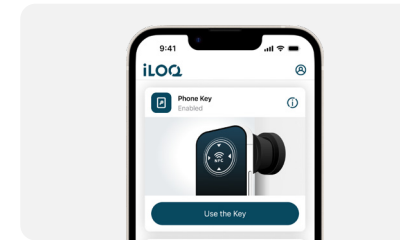

Gama de iLOQ

Llaves

Abra puertas con su iLOQ Phone Key o un llavero electrónico de iLOQ. Comparta llaves virtuales con invitados o proveedores de servicios.

iLOQ Phone Key

Llavero electrónico

Software

iLOQ App

La aplicación iLOQ es una solución inteligente de gestión de accesos que convierte un smartphone en una llave segura y programable, y conecta a los usuarios con un ecosistema digital completo de cierre.

iLOQ Web

LOQ Web basado en navegador para tareas diarias de gestión de accesos rápidas y eficientes.

iLOQ Manager

Plataforma SaaS en la nube iLOQ Manager para la programación avanzada, la administración y la gestión de las soluciones de iLOQ.