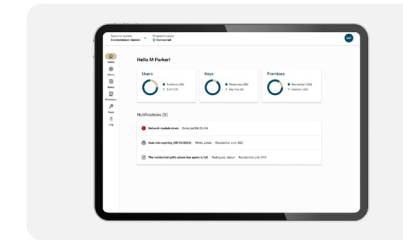

Gama de iLOQ

Llaves

Abra puertas con su iLOQ Phone Key o un llavero electrónico de iLOQ. Comparta llaves virtuales con invitados o proveedores de servicios.

iLOQ Phone Key

Llavero electrónico

Software

iLOQ App

La aplicación iLOQ es una solución inteligente de gestión de accesos que convierte un smartphone en una llave segura y programable, y conecta a los usuarios con un ecosistema digital completo de cierre.

iLOQ Web

LOQ Web basado en navegador para tareas diarias de gestión de accesos rápidas y eficientes.

iLOQ Manager

Plataforma SaaS en la nube iLOQ Manager para la programación avanzada, la administración y la gestión de las soluciones de iLOQ.