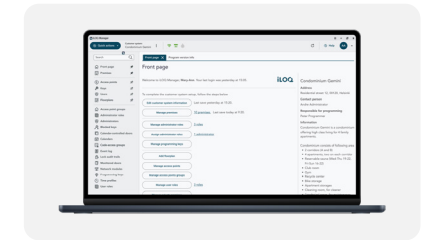

Gama de iLOQ

Llaves

Abra puertas con su iLOQ Phone Key o un llavero electrónico de iLOQ. Comparta llaves virtuales con invitados o proveedores de servicios.

iLOQ Phone Key

Llavero electrónico

Software

iLOQ App

La aplicación iLOQ es una solución inteligente de gestión de accesos que convierte un smartphone en una llave segura y programable, y conecta a los usuarios con un ecosistema digital completo de cierre.

iLOQ Web

LOQ Web basado en navegador para tareas diarias de gestión de accesos rápidas y eficientes.

iLOQ Manager

Plataforma SaaS en la nube iLOQ Manager para la programación avanzada, la administración y la gestión de las soluciones de iLOQ.