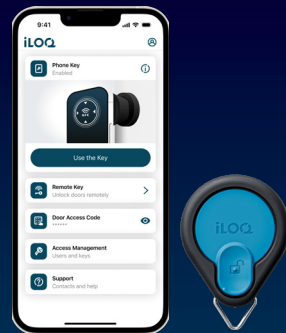

Simplifique la gestión y aumente el valor de su edificio con iLOQ.

Valor añadido para los propietarios

Los edificios inteligentes son el nuevo estándar, y residentes y empresas esperan lo mejor. Con iLOQ 5 Series+, puede ofrecer acceso sin llaves a viviendas y locales comerciales mediante smartphone. Los residentes y usuarios pueden entrar fácilmente en los espacios que necesitan y conceder acceso a otras personas a través de una sencilla aplicación, reduciendo las tareas diarias de gestión de llaves.

Aumente el valor de su edificio y reduzca los costes de su ciclo de vida con iLOQ.

- Disfrute de un acceso rápido y cómodo con su smartphone
- Comparta llaves móviles con familiares, amigos o compañeros
- Abra la puerta principal a distancia para visitantes y entregas
- Obtenga ayuda y soporte

Resumen de la plataforma

Acceso inteligente, seguro y sostenible de un vistazo

La mejor experiencia de usuario

La aplicación iLOQ ofrece potentes funciones adicionales para optimizar el acceso y maximizar la experiencia del usuario.

Navegador web fácil de usar

Sin necesidad de descargar software. El navegador web de iLOQ simplifica las tareas diarias y reduce el tiempo y los costes administrativos para responsables de seguridad y administradores de propiedades.