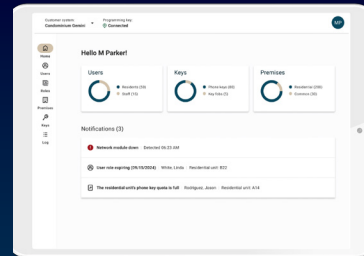

Aumente el valor de su edificio y reduzca los costes de su ciclo de vida con iLOQ.

- Disfrute de un acceso rápido y cómodo con su smartphone
- Comparta llaves móviles con familiares, amigos o compañeros
- Abra la puerta principal a distancia para visitantes y entregas
- Obtenga ayuda y soporte

Resumen de la plataforma

Acceso inteligente, seguro y sostenible de un vistazo

La mejor experiencia de usuario

La aplicación iLOQ ofrece potentes funciones adicionales para optimizar el acceso y maximizar la experiencia del usuario.