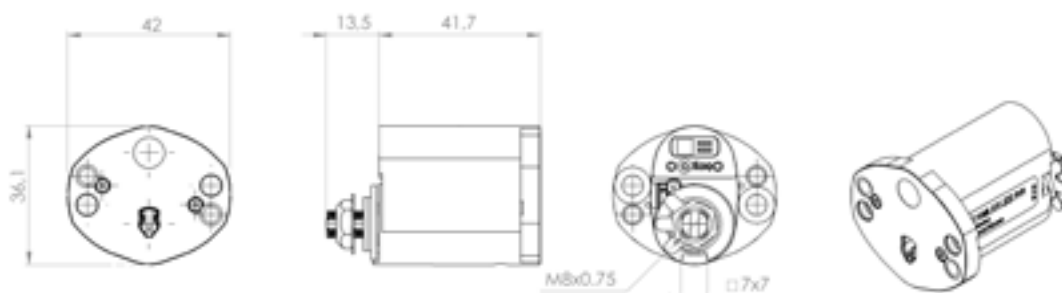

Produktvarianter

C10S.5.....	Skåpcylinder för utomhusbruk
C10S.50.....	Skåpcylinder för inomhusbruk

C10S.5/50-skåpcylinder inkluderar ej cylinderskylt. Olika cylinderskyltar, monteringsatser och regler är tillgängliga beroende på applikation.

- Kan anslutas till S10-onlinesystem för fjärrstyrning (kräver A00.7 kabelenhet)
- Kan ansluta en villkorad behörighet via extern ingång (kräver A00.7 kabelenhet)
- Kan ansluta realtidsklocka som möjliggör tidsbegränsningar på nycklar, samt tidsangivelse i händelseloggen (kräver A00.7 kabelenhet)