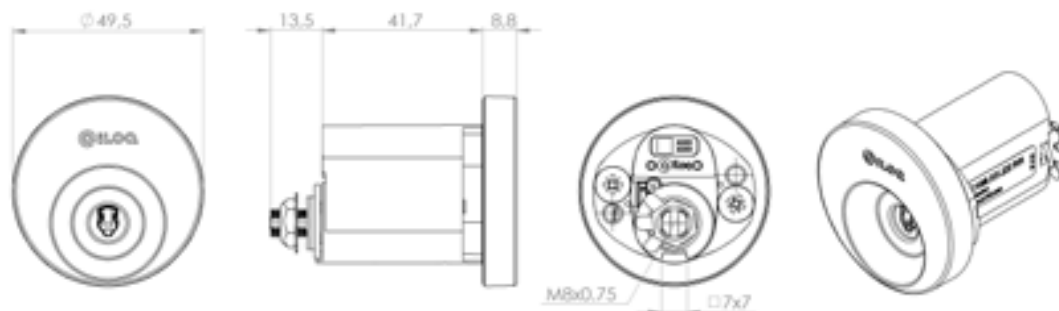

Produktvarianter

C10S.6.ZM	Skåpcylinder för utomhusbruk, med realtidsklocka, Ni/Sa-yta (ser ut som borstad stål)
C10S.60.ZM	Skåpcylinder för inomhusbruk, med realtidsklocka, Ni/Sa-yta (ser ut som borstad stål)

C10S.6/60-skåpcylinder inkluderar nyckelskylt med realtidsklocka. Olika monteringsatser och regler är tillgängliga beroende på applikation.