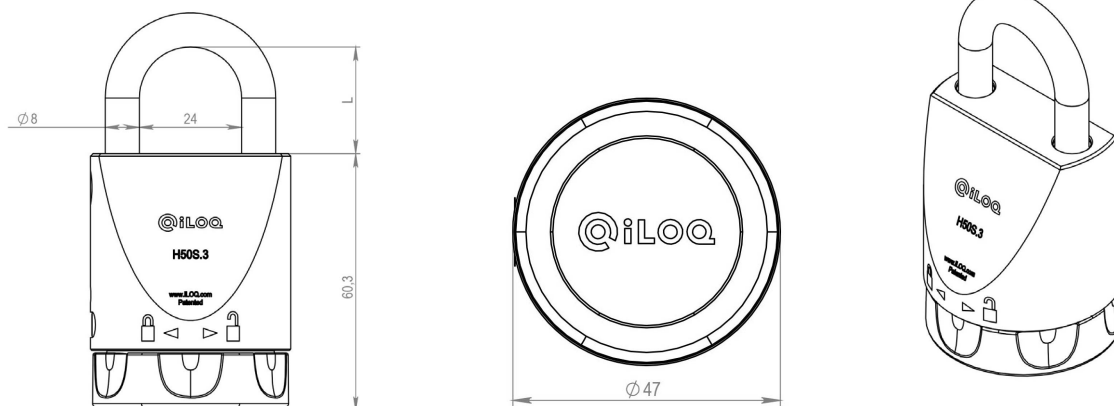

## H50S.310.25 (H50S.310.60, H50S.310.110) HANGSLOT

### Algemeen

Het geotrooieerde, bekrone sluitsysteem iLOQ S50 biedt geavanceerde beveiliging en eenvoudige mogelijkheden voor delen in situaties waarin vergrendeling met hoofdsleutels wordt gebruikt.

Met de iLOQ H50S hangsloten kunt u het iLOQ S50 sluitsysteem gebruiken om externe objecten en locaties te verzorgen. Het slot betreft elektrische voeding draadloos via NFC, waardoor u niet alleen de telefoon als sleutel kunt gebruiken, maar ook als voedingsbron. Dat maakt dit sluitsysteem volledig batterijloos. U hebt geen batterijen nodig, dus de sloten zijn een onderhoudsvrije en milieuvriendelijke, groene oplossing zonder het werk, de kosten, het afval en de milieuschade die nu eenmaal bij oplossingen met batterijen horen.

H50S.310.25.SD.....	Hangslot met 8/25 mm beugel (L=25 mm)
H50S.310.60.SD.....	Hangslot met 8/60 mm beugel (L=60 mm)
H50S.310.110.SD.....	Hangslot met 8/110 mm beugel (L=110 mm)

---