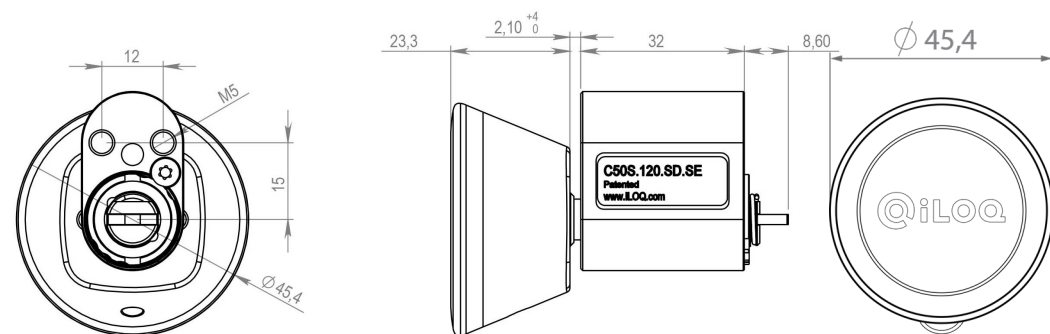

## Productversies

C50S.110

C50S.120

C50S.110.SE

C50S.120.SE

C50S.110.SD.....	Scandinavische ovale slotcilinder met Fins staartstuk en korte lezer. Lezerbijstelling 2 mm.
C50S.120.SD.....	Scandinavische ovale slotcilinder met Fins staartstuk en lange lezer. Lezerbijstelling 4 mm in stappen van 2 mm.
C50S.110.SD.SE .....	Scandinavische ovale slotcilinder met Zweeds staartstuk en korte lezer. Lezerbijstelling 2 mm.
C50S.120.SD.SE .....	Scandinavische ovale slotcilinder met Zweeds staartstuk en lange lezer. Lezerbijstelling 4 mm in stappen van 2 mm.