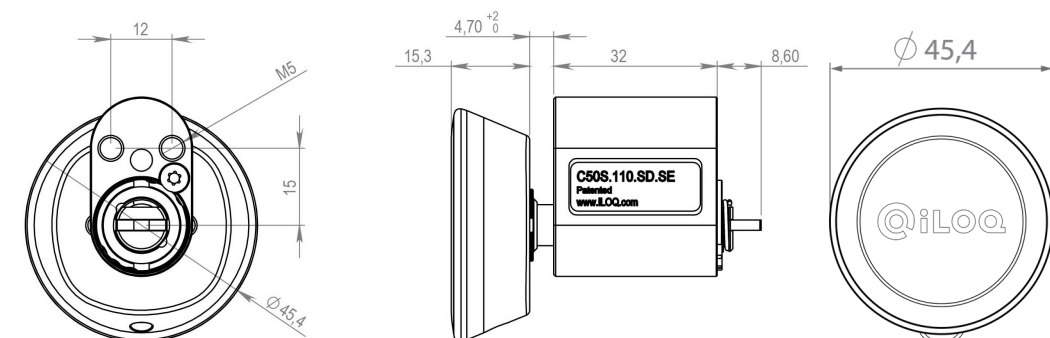

## Productversies

C50S.110

C50S.120

C50S.110.SE

C50S.120.SE

C50S.110.SD.....	Scandinavische ovale slotcilinder met Fins staartstuk en korte lezer. Lezerbijstelling 2 mm.
C50S.120.SD.....	Scandinavische ovale slotcilinder met Fins staartstuk en lange lezer. Lezerbijstelling 4 mm in stappen van 2 mm.
C50S.110.SD.SE .....	Scandinavische ovale slotcilinder met Zweeds staartstuk en korte lezer. Lezerbijstelling 2 mm.
C50S.120.SD.SE .....	Scandinavische ovale slotcilinder met Zweeds staartstuk en lange lezer. Lezerbijstelling 4 mm in stappen van 2 mm.