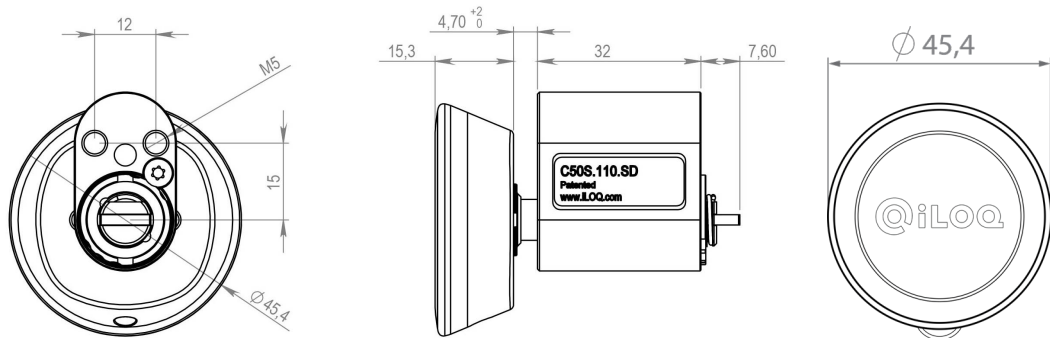

Productversies

C50S.110