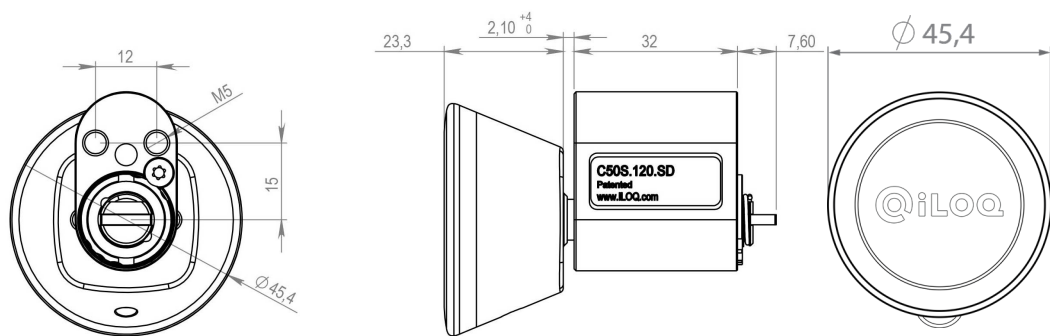

De cilinder wordt geleverd in twee lezerlengten: kort en lang. De korte lezerpositie kan in 2 stappen 2 mm worden bijgesteld en de lange 4 mm.

---

## Productversies

C50S.110

C50S.120

C50S.110.SE

C50S.120.SE

C50S.110.SD.....	Scandinavische ovale slotcilinder met Fins staartstuk en korte lezer. Lezerbijstelling 2 mm.
C50S.120.SD.....	Scandinavische ovale slotcilinder met Fins staartstuk en lange lezer. Lezerbijstelling 4 mm in stappen van 2 mm.
C50S.110.SD.SE .....	Scandinavische ovale slotcilinder met Zweeds staartstuk en korte lezer. Lezerbijstelling 2 mm.
C50S.120.SD.SE .....	Scandinavische ovale slotcilinder met Zweeds staartstuk en lange lezer. Lezerbijstelling 4 mm in stappen van 2 mm.