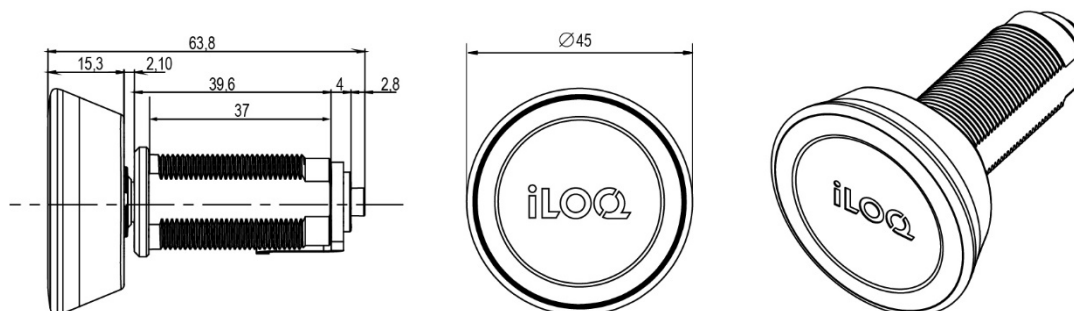

Productversie

G50S.131.FI.....	Hevelcilinder met Fins staartstuk
G50S.131.SE.....	Hevelcilinder met Zweeds staartstuk
G50S.141.FI.....	Hevelcilinder met Fins staartstuk en ratelfunctie
G50S.141.SE.....	Hevelcilinder met Zweeds staartstuk en ratelfunctie

Geheugencapaciteit

Aantal toegangsrechten	210
Aantal geblokkeerde sleutels	500 per zone
Aantal tijdsprofielen	10
Gebeurtenissenlogboek.....	Minstens 500 laatste gebeurtenissen met tijdstempel

Technische gegevens

Slotkast	Roestvrij staal
Draaiknop	Kunststof, zwart
Corrosiebestendigheid	96h zoutspray
Temperatuurbereik	-35°C tot +60°C
Classificatie voor bescherming tegen binnendringen...	IP65

Accessoires

AG50.1.....	Finse staartstukset voor Fins type nokken
.....	(incl. naar G50S.1x1.FI)
AG50.2.....	Verlengring 4 mm
AG50.3.....	Rond beslag voor G50S-hevelcilinder
AG50.4.....	Zweeds staartstuk voor Zweedse type nokken
.....	(incl. naar G50S.1x1.SE)
AG50.5.....	Zweeds installatieadapter voor 21 mm gat
AG50.6.....	Anti-rotatie-installatieplaat voor houten deur