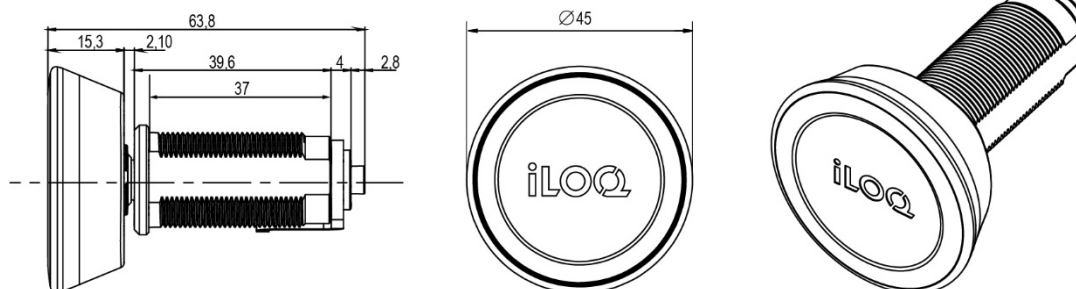

Produktvarianter

G50S.131.FI	Skåplås med finsk medbringare
G50S.131.SE	Skåplås med svensk medbringare
G50S.141.FI	Skåplås med finsk medbringare, låsbar utan telefon eller nyckelFob
G50S.141.SE	Skåplås med svensk medbringare, låsbar utan telefon eller nyckelFob

Minneskapacitet

Antal behörigheter	210
Antal blockerade nycklar	500 / Zon
Antal tidsprofiler	10
Händelselogg	Minst 500 med tidsstämpel

Teknisk information

Cylinderhus.....	Rostfritt stål
Läsarhuvud.....	Svart plast
Korrosionsmotstånd	96h salt spray
Temperaturintervall	-35°C till +60°C
Kapslingsklassning.....	IP65

Tillbehör

AG50.1.....	Medbringarset för finska reglar (ingår i G50S.1x0.FI)
AG50.2.....	Förhöjningsring 4mm
AG50.3.....	Runt behör för G50S skåpcylinder
AG50.4.....	Medbringarset för svenska reglar (ingår i G50S.1x0.SE)
AG50.5.....	Svensk installationsadapter för 21mm hål
AG50.6.....	Installationsplatta till trädörrar för att förhindra rotation