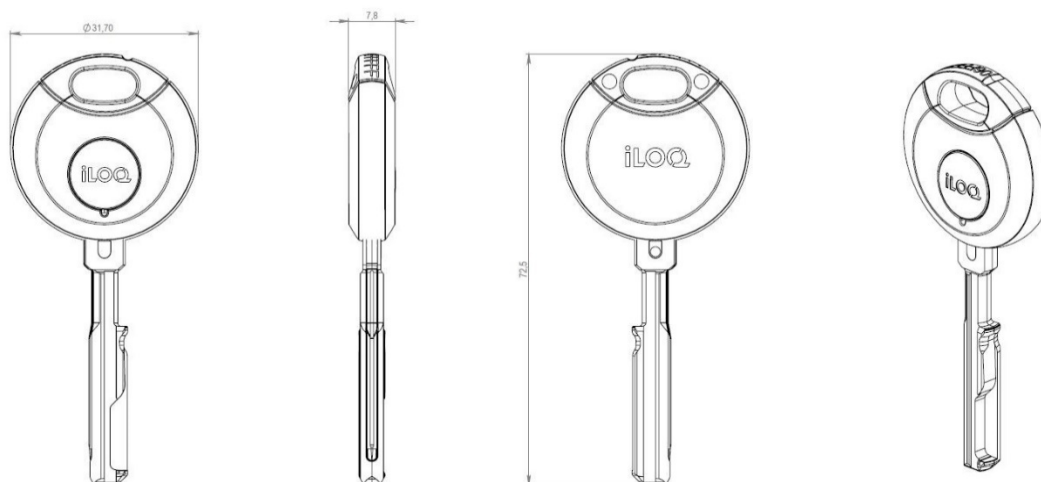

iLOQ SLEUTEL K5S.1

Algemeen

Het in energie zelfvoorzienende iLOQ S5 sluitsysteem vervangt moeilijk te beheren mechanische sluitsystemen en elektromechanische sloten die afhankelijk zijn van externe voeding zoals batterijen. Het next-generation systeem met sterke encryptie maakt flexibele en veilige toegangscontrole mogelijk terwijl de veiligheid op het hoogste niveau blijft in veeleisende panden zoals commercieel vastgoed, kantoorgebouwen en woningcorporaties.

De iLOQ S5 sleutels opereren als onderdeel van het D2D netwerk, zodat het snel en eenvoudig is om verloren sleutels uit het systeem te verwijderen, toegangsrechten te wijzigen of loggebeurtenissen te tracken.

De iLOQ S5 productfamilie bestaat uit cilinders, hangsloten, meubelcilinders en de benodigde installatie- en montagebenodigdheden. iLOQ S5 kan met iLOQ Online producten uitgebreid worden tot een op afstand te bedienen toegangssysteem.

iLOQ K5S.1 sleutel in het kort

- Batterijvrije digitale sleutel voor iLOQ S5 sluitsysteem
- Sleutel (en cilinder) heeft geen batterijen of bekabeling nodig
- Behuizing gemaakt van rvs, houder van glasvezelversterkte polyamidehars
- Weerstaat vocht, botsen en stoten
- Krachtige en veilige AES256 encryptie voor reguliere sleutel en slot authenticering
- Als onderdeel van het D2D-netwerk, informatieontvanger en dataverdeler van:
 - lijst met geblokkeerde sleutels
 - wijzigingen in toegangsrechten
 - wijzigingen in tijdprofielen
 - loggebeurtenissen voor zowel sleutel als cilinder
- Initieel programmeren met iLOQ P55S.1 programmeertoken en een op de server aangesloten PC