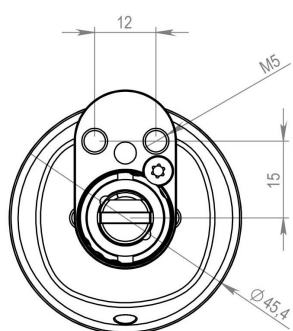

Tuoteversiot

C50S.110