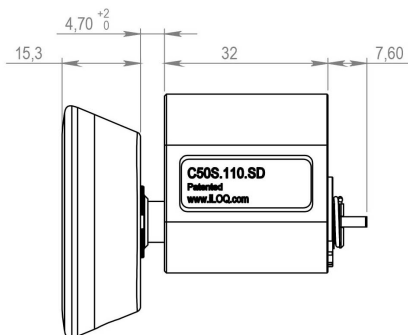

Tuoteversiot

C50S.110