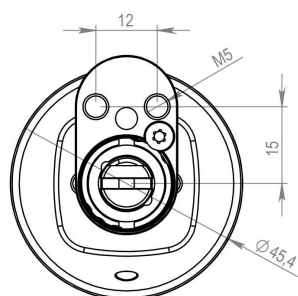

Sylinteristä on saatavilla lyhyellä ja pitkällä lukijanupilla varustetut mallit. Lyhyttä nuppia voi säätää 2 mm ja pitkää 4 mm. Säätäminen tapahtuu portaittain 2 mm:n välein.

iLOQ C50S.110, C50S.120 pohjoismaiset ovaalit sylinterit lyhyesti

Tuoteversiot

C50S.110

C50S.120

C50S.120.SE

C50S.120.SE

C50S.110.SD.....	Pohjoismainen ovaali lukkosylinteri, jossa on suomalainen perä ja lyhyt lukija. Lukijaa voi säätää 2 mm.
C50S.120.SD.....	Pohjoismainen ovaali lukkosylinteri, jossa on suomalainen perä ja pitkä lukija. Lukijaa voi säätää 4 mm, 2 mm kerrallaan.
C50S.110.SD.SE.....	Pohjoismainen ovaali lukkosylinteri, jossa on ruotsalainen perä ja lyhyt lukija. Lukijaa voi säätää 2 mm.
C50S.120.SD.SE.....	Pohjoismainen ovaali lukkosylinteri, jossa on ruotsalainen perä ja pitkä lukija. Lukijaa voi säätää 4 mm, 2 mm kerrallaan.