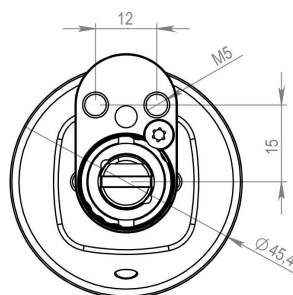

Tuoteversiot

C50S.110

C50S.120

C50S.120.SE

C50S.120.SE