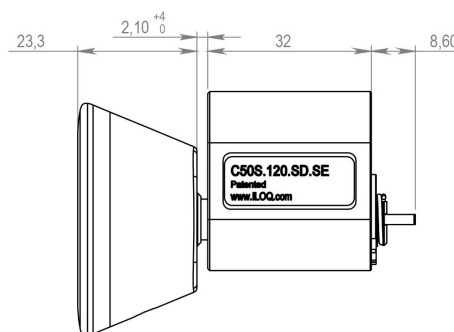

Tuoteversiot

C50S.110

C50S.120

C50S.120.SE

C50S.120.SE

C50S.110.SD.....	Pohjoismainen ovaali lukkosylinteri, jossa on suomalainen perä ja lyhyt lukija. Lukijaa voi säätää 2 mm.
C50S.120.SD.....	Pohjoismainen ovaali lukkosylinteri, jossa on suomalainen perä ja pitkä lukija. Lukijaa voi säätää 4 mm, 2 mm kerrallaan.
C50S.110.SD.SE.....	Pohjoismainen ovaali lukkosylinteri, jossa on ruotsalainen perä ja lyhyt lukija. Lukijaa voi säätää 2 mm.
C50S.120.SD.SE.....	Pohjoismainen ovaali lukkosylinteri, jossa on ruotsalainen perä ja pitkä lukija. Lukijaa voi säätää 4 mm, 2 mm kerrallaan.