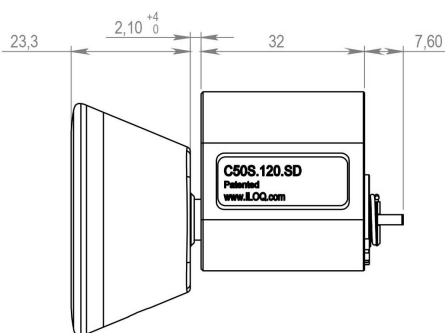

Tuoteversiot

C50S.110

C50S.120

C50S.120.SE

C50S.120.SE