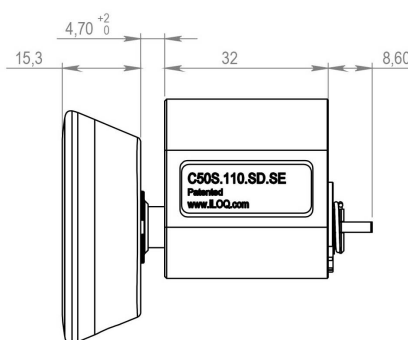

Tuoteversiot

C50S.110

C50S.120

C50S.120.SE

C50S.120.SE

C50S.110.SD.....	Pohjoismainen ovaali lukkosylinteri, jossa on suomalainen perä ja lyhyt lukija. Lukijaa voi säätää 2 mm.
C50S.120.SD.....	Pohjoismainen ovaali lukkosylinteri, jossa on suomalainen perä ja pitkä lukija. Lukijaa voi säätää 4 mm, 2 mm kerrallaan.
C50S.110.SD.SE.....	Pohjoismainen ovaali lukkosylinteri, jossa on ruotsalainen perä ja lyhyt lukija. Lukijaa voi säätää 2 mm.
C50S.120.SD.SE.....	Pohjoismainen ovaali lukkosylinteri, jossa on ruotsalainen perä ja pitkä lukija. Lukijaa voi säätää 4 mm, 2 mm kerrallaan.