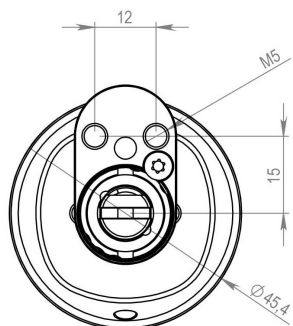

Sylinteristä on saatavilla lyhyellä ja pitkällä lukijanupilla varustetut mallit. Lyhyttä nuppia voi säätää 2 mm ja pitkää 4 mm. Säätäminen tapahtuu portaittain 2 mm:n välein.

iLOQ C50S.110, C50S.120 pohjoismaiset ovaalit sylinterit lyhyesti

Tuoteversiot

C50S.110

C50S.120

C50S.120.SE

C50S.120.SE

C50S.110.SD.....	Pohjoismainen ovaali lukkosylinteri, jossa on suomalainen perä ja lyhyt lukija. Lukijaa voi säätää 2 mm.
C50S.120.SD.....	Pohjoismainen ovaali lukkosylinteri, jossa on suomalainen perä ja pitkä lukija. Lukijaa voi säätää 4 mm, 2 mm kerrallaan.
C50S.110.SD.SE.....	Pohjoismainen ovaali lukkosylinteri, jossa on ruotsalainen perä ja lyhyt lukija. Lukijaa voi säätää 2 mm.
C50S.120.SD.SE.....	Pohjoismainen ovaali lukkosylinteri, jossa on ruotsalainen perä ja pitkä lukija. Lukijaa voi säätää 4 mm, 2 mm kerrallaan.