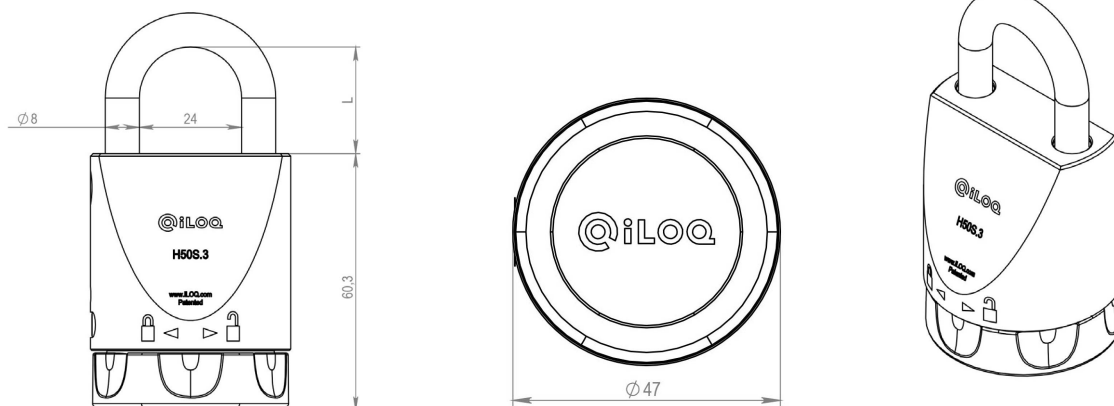

H50S.310.25 (H50S.310.60, H50S.310.110) HÆNGELÅS

Generelt

Det patenterede prisvindende iLOQ S50-låsesystem tilbyder avanceret sikkerhed og praktisk adgangsdeling i låsemiljøer med masternøgle.

iLOQ H50S-hængelåse gør det muligt at bruge iLOQ S50-låsesystemet til sikring af genstande og områder, der befinder sig i barske miljøer.

Låsen har intet nøglehul og virker udelukkende på grund af NFC-teknologien, der muliggør trådløs kommunikation. Den er designet til at blive brugt i barske miljøer, hvor den udsættes for støv, fugt og varierende temperaturer, lige fra ekstrem kulde til høj varme.

Kort om H50S.3 Hængelås

- Programmerbar elektromekanisk hængelås til iLOQ S50-låsesystem
- Fås med tre forskellige bøjlelængder (25mm/60mm/110mm)
- NFC-drevet: Der kræves ingen batterier til låsen
- Oplåsning via en Android-smartphone med NFC-teknologi eller en elektronisk iLOQ K50S-nøgle fob
- Sikret med effektiv AES256-kryptering og gensidig godkendelse
- Indledende programmering med pc- og iLOQ P50S.1-programmeringstoken ved oprettelse af forbindelse til server
- Liste over adgangsrettigheder for adgangsgupper
- Blackliste over individuelle mistede nøgler
- Interne overvågnings- og logoplysninger med tidsstempel (kan konfigureres til aktiveret/deaktiveret)
- Understøtter tidsbegrænsninger
- Kan konfigureres til at kræve godkendelse ved onlineoplåsning
- Omprogrammering med nøgler (Android-telefon eller en elektronisk K50S-nøgle)
- Mulighed for opdatering af firmware

Tekniske data

Låsekorpus.....	Rustfrit stål, satinfinish
Bøjle.....	Rustfrit stål
Korrosionsbestandighed.....	240 timers salttåge
Temperaturinterval.....	-40 °C til +80°C
Kapslingsklasse.....	IP68