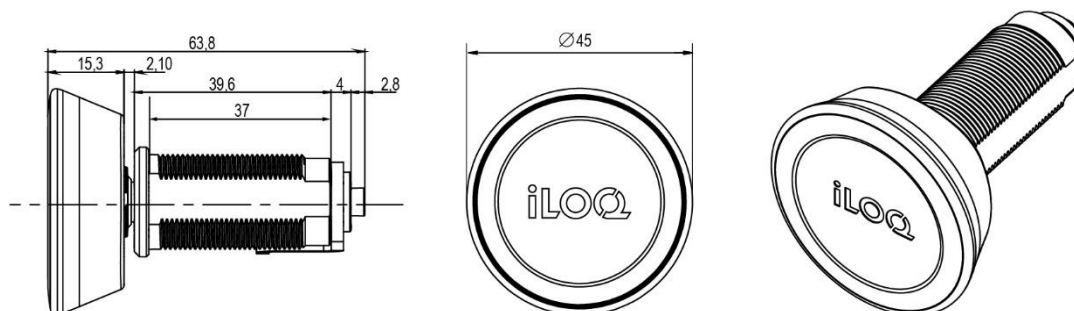

Produktvarianter

G50S.231.SE.....	Skaplås åpnes og lukkes med Telefon/Nøkkel-FOB
G50S.241.SE.....	Skaplås åpnes med Telefon/Nøkkel-FOB og lukkes uten Telefon/Nøkkel-FOB

Minnekapasitet

Antall adgangsrettigheter.....	210
Antall blokkeringslistede nøkler.....	500 per sone
Antall tidsprofiler.....	10
Hendelseslogg.....	Minst 500 siste hendelser med tidsstempel

Tekniske data

Sylinderhus.....	Rustfritt stål
NFC antenne.....	Svart plast
Korrosjonsmotstand.....	96 timer i salttåke
Temperaturområde.....	-35 °C to +60 °C
IP-klassifisering.....	IP65

Tilbehør

AG50.1.....	Monteringssett S50 Skaplås 19mm
AG50.2.....	Distansering S50 Skaplås innside 4mm
AG50.3.....	Underlagsplate S50 Skaplås utside, for montering på tredører
AG50.4.....	Monteringssett S50 Skaplås 26mm, med Skruer/Medbringer/Mutter/Adapter (inkl. med G50S.2x1.SE)
AG50.5.....	Monteringsadapter S50 26mm, For montering av G50 skaplås i 26mm hull
AG50.6.....	Monteringssett S50 Skaplås 19mm, for montering på tredør

Tilbehør