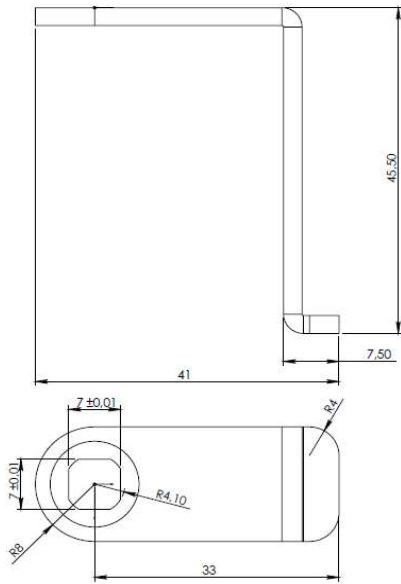

iLOQ kalustelukkojen teljet

A-mitta Tuotenro Säätölevy B-mitta
(mm) määrä (mm)

6	A10.16	0	39,0	
7	A10.16	1	39,0	
8	A10.16	2	39,0	

14	A10.14	0	37,5	
15	A10.14	1	37,5	
16	A10.14	2	37,5	

23	A10.96	0	33,0	
24	A10.96	1	33,0	
25	A10.96	2	33,0	

25	A10.68	0	37,0	
26	A10.68	1	37,0	
27	A10.68	2	37,0	

26	A10.69	0	32,5	
27	A10.69	1	32,5	
28	A10.69	2	32,5	

31	A10.99	0	31,0	
32	A10.99	1	31,0	
33	A10.99	2	31,0	

33	A10.17	0	44,5	
34	A10.17	1	44,5	
35	A10.17	2	44,5	

42	A10.13	0	33,5	
43	A10.13	1	33,5	
44	A10.13	2	33,5	

iLOQ kalustelukkojen teljet

A10.13

A10.14

A10.16

A10.17

iLOQ kalustelukkojen teljet

A10.68