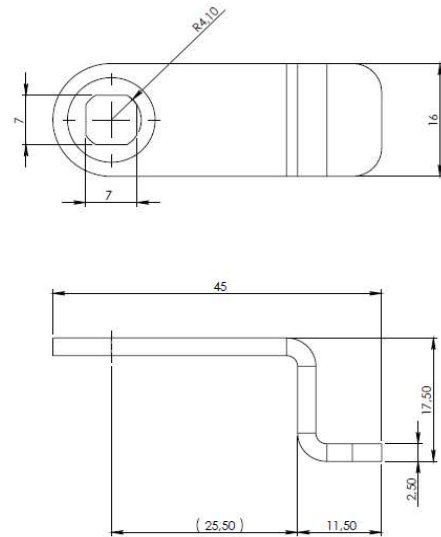

iLOQ kalustelukkojen teljet

A-mitta Tuotenro Säätölevy B-mitta
(mm) määrä (mm)

6	A10.16	0	39,0	
7	A10.16	1	39,0	
8	A10.16	2	39,0	

14	A10.14	0	37,5	
15	A10.14	1	37,5	
16	A10.14	2	37,5	

23	A10.96	0	33,0	
24	A10.96	1	33,0	
25	A10.96	2	33,0	

25	A10.68	0	37,0	
26	A10.68	1	37,0	
27	A10.68	2	37,0	

26	A10.69	0	32,5	
27	A10.69	1	32,5	
28	A10.69	2	32,5	

31	A10.99	0	31,0	
32	A10.99	1	31,0	
33	A10.99	2	31,0	

33	A10.17	0	44,5	
34	A10.17	1	44,5	
35	A10.17	2	44,5	

42	A10.13	0	33,5	
43	A10.13	1	33,5	
44	A10.13	2	33,5	

iLOQ kalustelukkojen teljet

A10.13

A10.14

A10.16

A10.17

iLOQ kalustelukkojen teljet

A10.68