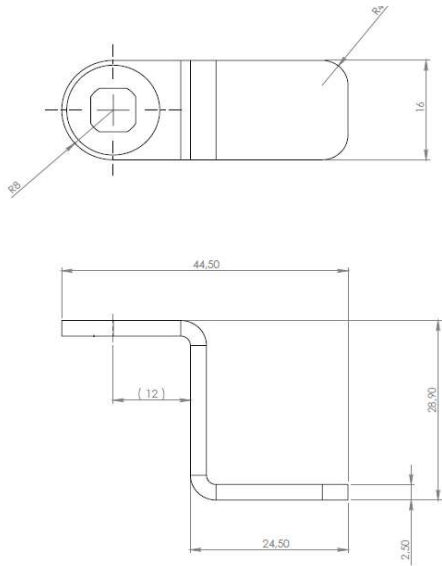

iLOQ kalustelukkojen teljet

A-mitta Tuotenro Säätölevy B-mitta
(mm) määrä (mm)

6	A10.16	0	39,0	
7	A10.16	1	39,0	
8	A10.16	2	39,0	

14	A10.14	0	37,5	
15	A10.14	1	37,5	
16	A10.14	2	37,5	

23	A10.96	0	33,0	
24	A10.96	1	33,0	
25	A10.96	2	33,0	

25	A10.68	0	37,0	
26	A10.68	1	37,0	
27	A10.68	2	37,0	

26	A10.69	0	32,5	
27	A10.69	1	32,5	
28	A10.69	2	32,5	

31	A10.99	0	31,0	
32	A10.99	1	31,0	
33	A10.99	2	31,0	

33	A10.17	0	44,5	
34	A10.17	1	44,5	
35	A10.17	2	44,5	

42	A10.13	0	33,5	
43	A10.13	1	33,5	
44	A10.13	2	33,5	

iLOQ kalustelukkojen teljet

A10.13

A10.14

A10.16

A10.17

iLOQ kalustelukkojen teljet

A10.68