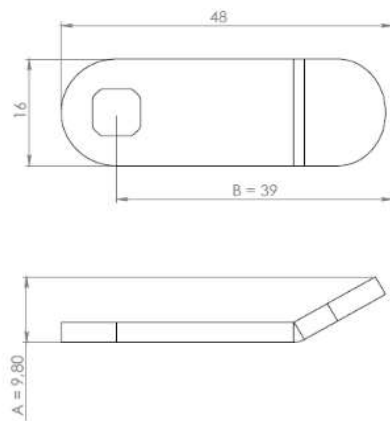

iLOQ kalustelukkojen teljet

A-mitta Tuotenro Säätölevy B-mitta
(mm) määrä (mm)

6	A10.16	0	39,0	
7	A10.16	1	39,0	
8	A10.16	2	39,0	

14	A10.14	0	37,5	
15	A10.14	1	37,5	
16	A10.14	2	37,5	

23	A10.96	0	33,0	
24	A10.96	1	33,0	
25	A10.96	2	33,0	

25	A10.68	0	37,0	
26	A10.68	1	37,0	
27	A10.68	2	37,0	

26	A10.69	0	32,5	
27	A10.69	1	32,5	
28	A10.69	2	32,5	

31	A10.99	0	31,0	
32	A10.99	1	31,0	
33	A10.99	2	31,0	

33	A10.17	0	44,5	
34	A10.17	1	44,5	
35	A10.17	2	44,5	

42	A10.13	0	33,5	
43	A10.13	1	33,5	
44	A10.13	2	33,5	

iLOQ kalustelukkojen teljet

A10.13

A10.14

A10.16

A10.17

iLOQ kalustelukkojen teljet

A10.68