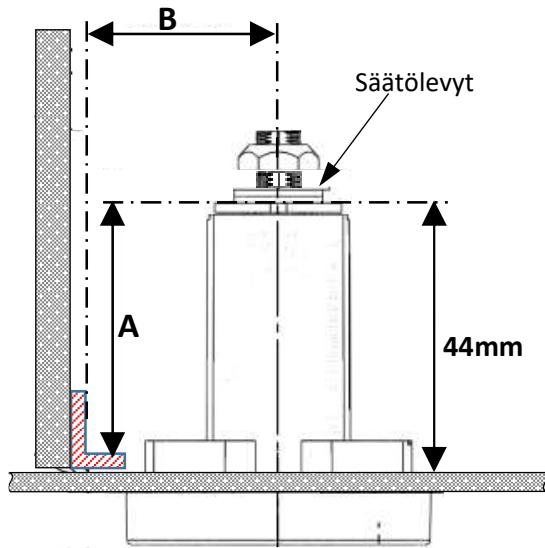

iLOQ kalustelukkojen teljet

A-mitta Tuotenro Säätölevy B-mitta
(mm) määrä (mm)

6	A10.16	0	39,0	
7	A10.16	1	39,0	
8	A10.16	2	39,0	

14	A10.14	0	37,5	
15	A10.14	1	37,5	
16	A10.14	2	37,5	

23	A10.96	0	33,0	
24	A10.96	1	33,0	
25	A10.96	2	33,0	

25	A10.68	0	37,0	
26	A10.68	1	37,0	
27	A10.68	2	37,0	

26	A10.69	0	32,5	
27	A10.69	1	32,5	
28	A10.69	2	32,5	

31	A10.99	0	31,0	
32	A10.99	1	31,0	
33	A10.99	2	31,0	

33	A10.17	0	44,5	
34	A10.17	1	44,5	
35	A10.17	2	44,5	