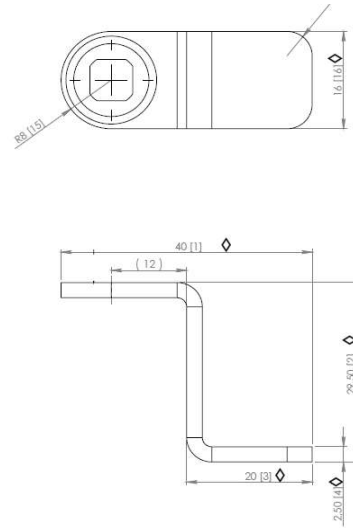

iLOQ kalustelukkojen teljet

A10.69