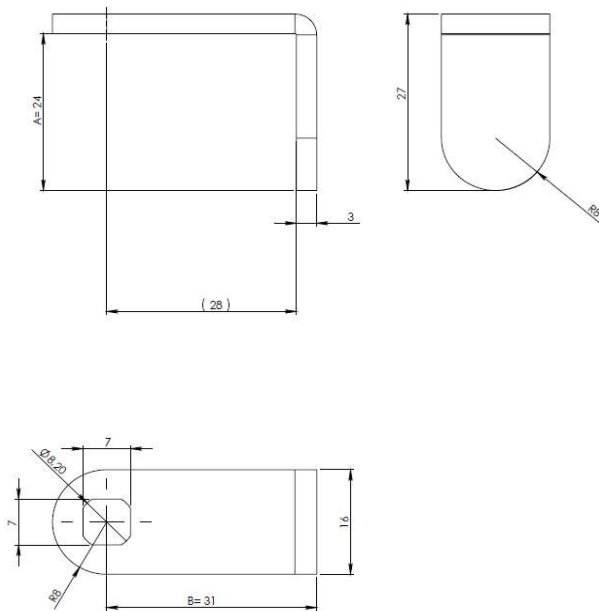

iLOQ kalustelukkojen teljet

A10.96