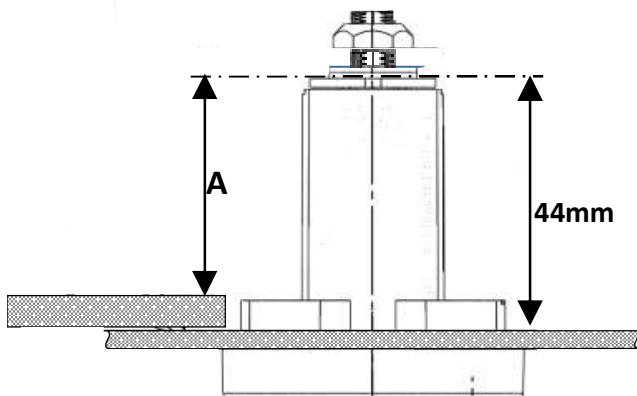

iLOQ kalustelukkojen teljet

A-mitta Tuotenro Säätölevy B-mitta
(mm) määrä (mm)

6	A10.16	0	39,0	
7	A10.16	1	39,0	
8	A10.16	2	39,0	

14	A10.14	0	37,5	
15	A10.14	1	37,5	
16	A10.14	2	37,5	

23	A10.96	0	33,0	
24	A10.96	1	33,0	
25	A10.96	2	33,0	

25	A10.68	0	37,0	
26	A10.68	1	37,0	
27	A10.68	2	37,0	

26	A10.69	0	32,5	
27	A10.69	1	32,5	
28	A10.69	2	32,5	

31	A10.99	0	31,0	
32	A10.99	1	31,0	
33	A10.99	2	31,0	

33	A10.17	0	44,5	
34	A10.17	1	44,5	
35	A10.17	2	44,5	