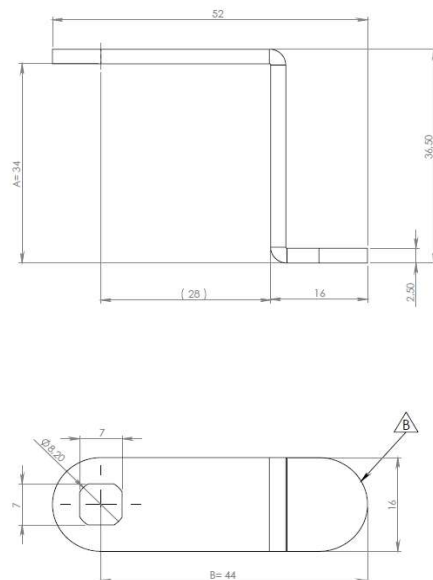

iLOQ kalustelukkojen teljet

A-mitta Tuotenro Säätölevy B-mitta
(mm) määrä (mm)

6	A10.16	0	39,0	
7	A10.16	1	39,0	
8	A10.16	2	39,0	

14	A10.14	0	37,5	
15	A10.14	1	37,5	
16	A10.14	2	37,5	

23	A10.96	0	33,0	
24	A10.96	1	33,0	
25	A10.96	2	33,0	

25	A10.68	0	37,0	
26	A10.68	1	37,0	
27	A10.68	2	37,0	

26	A10.69	0	32,5	
27	A10.69	1	32,5	
28	A10.69	2	32,5	

31	A10.99	0	31,0	
32	A10.99	1	31,0	
33	A10.99	2	31,0	

33	A10.17	0	44,5	
34	A10.17	1	44,5	
35	A10.17	2	44,5	

42	A10.13	0	33,5	
43	A10.13	1	33,5	
44	A10.13	2	33,5	

iLOQ kalustelukkojen teljet

A10.13

A10.14

A10.16

A10.17

iLOQ kalustelukkojen teljet

A10.68