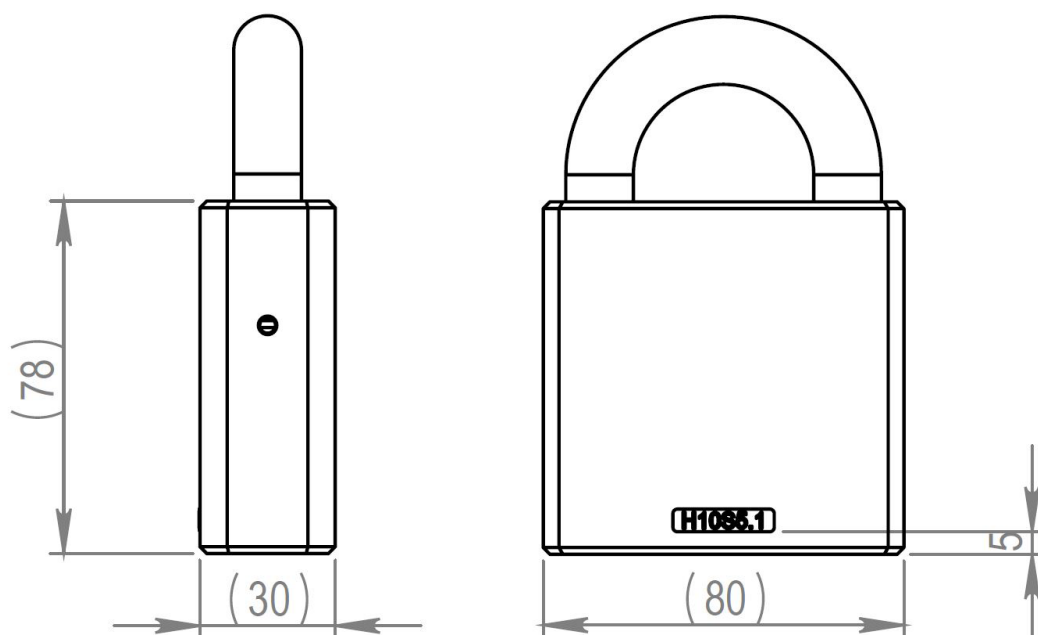

H10S5.1.50.HC Cadenas

Description au niveau du système

Résumé des fonctionnalités

Dessin d'encombrement

Capacité mémoire

Nombre de droits d'accès	210
Nombre de clés en liste noire	256
Nombre de limitations de temps	2
Nombre de droits d'accès avec les données de version	1+208
Taille du journal des événements	512

Données techniques

Chaîne incluse	X
Indice de protection anti-pénétration	IP21
Niveau de sécurité	Niveau 5
Durée de vie de la pile de l'horloge en temps réel	Pas de pile
Compatibilité d'horloge en temps réel	Pas compatible
Gestion à distance avec les produits iLOQ Online	X
Traitement de surface	Chrome poli
Température maximale	70°C
Température minimale	-35°C
Environnement d'utilisation	Extérieur